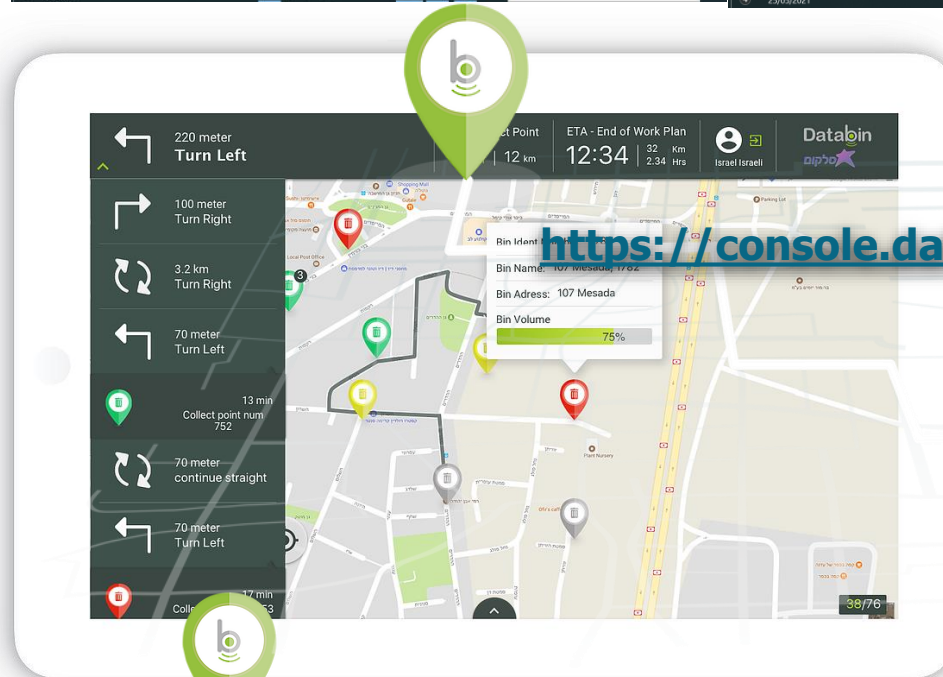

שירות לתושב

ללא יעילות בקרה טובים – איכות
השירות נמוכה

3

הפתרון

יחידת קצה

יתרונות

- מותאם למיכלים מסוגים שונים
- צריכת נתונים נמוכה
- אורך חיי סוללה 5-10 שנים
- תמיכה בכרטיס SIM גלובלי
- עדכוני תוכנה מרחוק

**ממשק משתמש זמן אמת
ניהול משתמשים ואתרים
טאבלט ניווט למשאית**

התייעלות וחסכון

שימוש במערכת מייעל וחוסך כ 30% מהוצאות התפעול

ממשק משתמש לשליטה מלאה בזמן אמת

ניהול, התראות, ניווט ודוחות

מידע מהמיכלים בזמן אמת

נתונים ממספר רב של יחידות קצה המאפשרים בקרה ואופטימיזציה מלאים