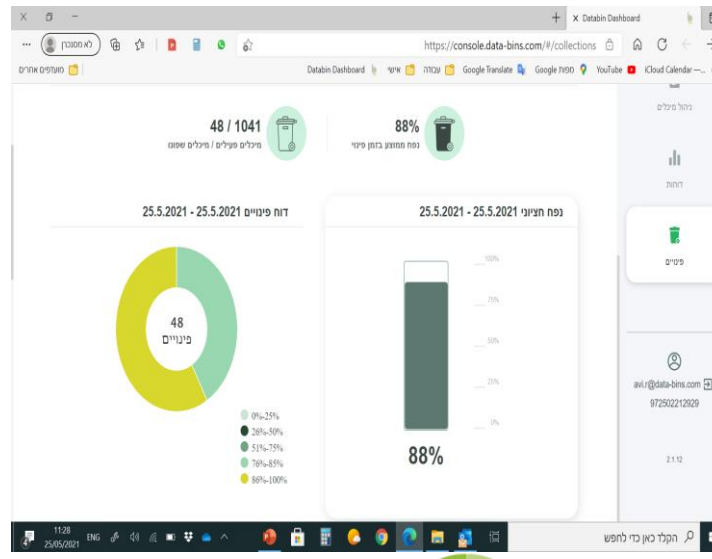

גלויים, פתוחים ומזוהמים

שטח עירוני מבוזבז

תופסים שטח עירוני נרחב – עד פי שלוש

מה אנחנו עושים אחרת

לפנות את הפח רק שצריך

מערכת Databin מובילה לאופטימיזציה של תפעול הפינוי

השתלבות במרחב האורבני

משתלבים כחלק מהשפה העיצובית ברחוב ומונעים מזהמים

למה צריך ?

יעילות

תוכניות עבודה
קבועות עם שולי ביטחון
רחבים, אין אתראות זמן
אמת-יוצר חוסר יעילות

1

אין מידע זמן
אמת
אודות מצב
האשפה
והתפעול

בקרה

אין שליטה מלאה על
הביצוע

2

שירות לתושב

ללא יעילות בקרה טובים – איכות
השירות נמוכה

3

הפתרון

יחידת קצה

יתרונות

- מותאם למיכלים מסוגים שונים
- צריכת נתונים נמוכה
- אורך חיי סוללה 5-10 שנים
- תמיכה בכרטיס SIM גלובלי
- עדכוני תוכנה מרחוק

**ממשק משתמש זמן אמת
ניהול משתמשים ואתרים
טאבלט ניווט למשאית**

התייעלות וחסכון

שימוש במערכת מייעל וחוסך כ 30% מהוצאות התפעול

ממשק משתמש לשליטה מלאה בזמן אמת

ניהול, התראות, ניווט ודוחות

מידע מהמיכלים בזמן אמת

נתונים ממספר רב של יחידות קצה המאפשרים בקרה ואופטימיזציה מלאים