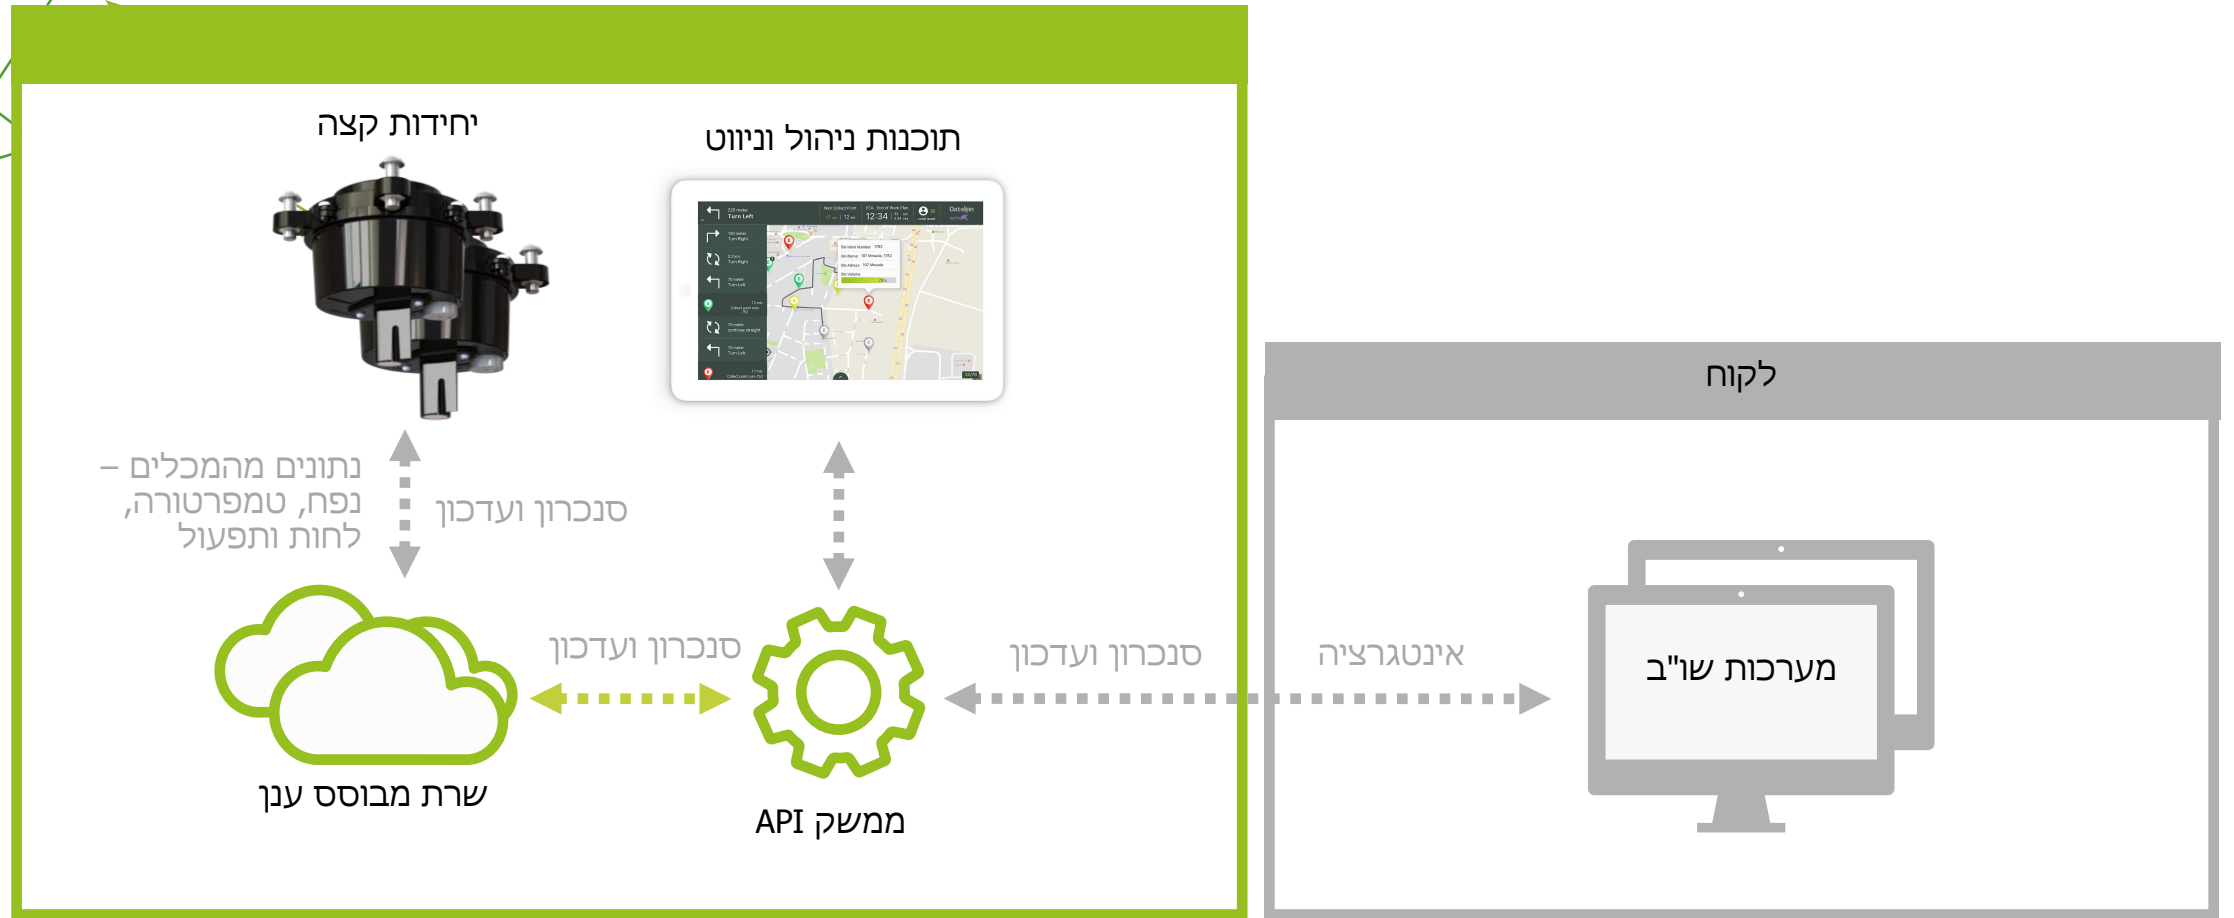

מערכת Databin

מערכת מלאה לניהול, בקרה ותפעול של מכלים.

השימוש במערכת מוביל לאופטימיזציה של ניהול האשפה לחיסכון כספי ניכר

Databin

מערכת חכמה לניטור בקרה ואופטימיזציה
לאשפה\מחזור

פי.אס.אי. אקולוגיה בע"מ, הבנים 6, אשדוד
| <http://www.data-bins.com> | +972-548-045-233

למה צריך ?

יעילות

תוכניות עבודה
קבועות עם שולי ביטחון
רחבים, אין אתראות זמן
אמת-יוצר חוסר יעילות

1

אין מידע זמן
אמת
אודות מצב
האשפה
והתפעול

בקרה

אין שליטה מלאה על
הביצוע

2

שירות לתושב

ללא יעילות בקרה טובים – איכות
השירות נמוכה

3

הפתרון

יחידת קצה

יתרונות

- מותאם למיכלים מסוגים שונים
- צריכת נתונים נמוכה
- אורך חיי סוללה 5-10 שנים
- תמיכה בכרטיס SIM גלובלי
- עדכוני תוכנה מרחוק

**ממשק משתמש זמן אמת
ניהול משתמשים ואתרים
טאבלט ניווט למשאית**