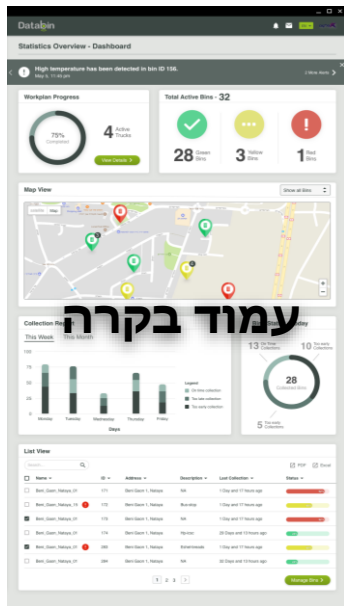

שירות לתושב

ללא יעילות בקרה טובים – איכות
השירות נמוכה

3

הפתרון

יחידת קצה

יתרונות

- מותאם למיכלים מסוגים שונים
- צריכת נתונים נמוכה
- אורך חיי סוללה 5-10 שנים
- תמיכה בכרטיס SIM גלובלי
- עדכוני תוכנה מרחוק

**ממשק משתמש זמן אמת
ניהול משתמשים ואתרים
טאבלט ניווט למשאית**