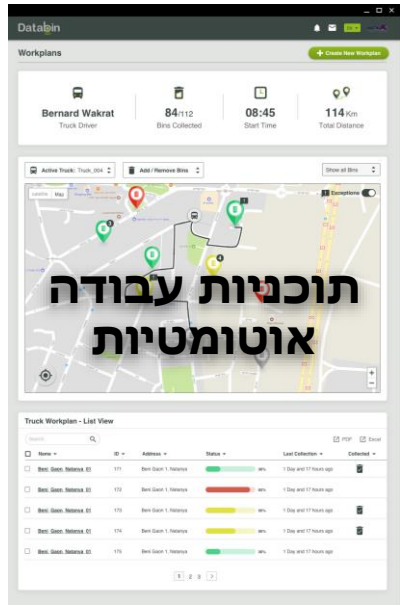

שירות לתושב

ללא יעילות בקרה טובים – איכות
השירות נמוכה

3

הפתרון

יחידת קצה

יתרונות

- מותאם למיכלים מסוגים שונים
- צריכת נתונים נמוכה
- אורך חיי סוללה 5-10 שנים
- תמיכה בכרטיס SIM גלובלי
- עדכוני תוכנה מרחוק

**ממשק משתמש זמן אמת
ניהול משתמשים ואתרים
טאבלט ניווט למשאית**