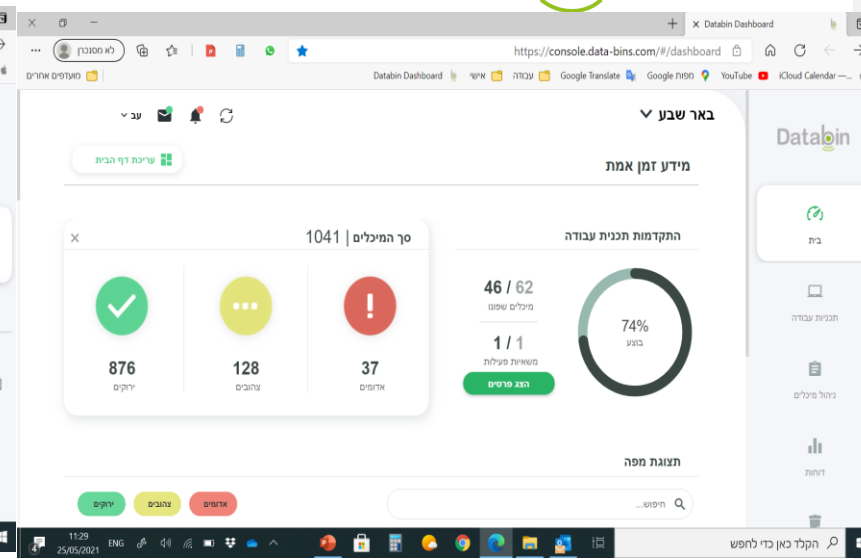

למה צריך ?

יעילות

תוכניות עבודה
קבועות עם שולי ביטחון
רחבים, אין אתראות זמן
אמת-יוצר חוסר יעילות

1

אין מידע זמן
אמת
אודות מצב
האשפה
והתפעול

בקרה

אין שליטה מלאה על
הביצוע

2

שירות לתושב

ללא יעילות בקרה טובים – איכות
השירות נמוכה

3

הפתרון

יחידת קצה

יתרונות

- מותאם למיכלים מסוגים שונים
- צריכת נתונים נמוכה
- אורך חיי סוללה 5-10 שנים
- תמיכה בכרטיס SIM גלובלי
- עדכוני תוכנה מרחוק

**ממשק משתמש זמן אמת
ניהול משתמשים ואתרים
טאבלט ניווט למשאית**