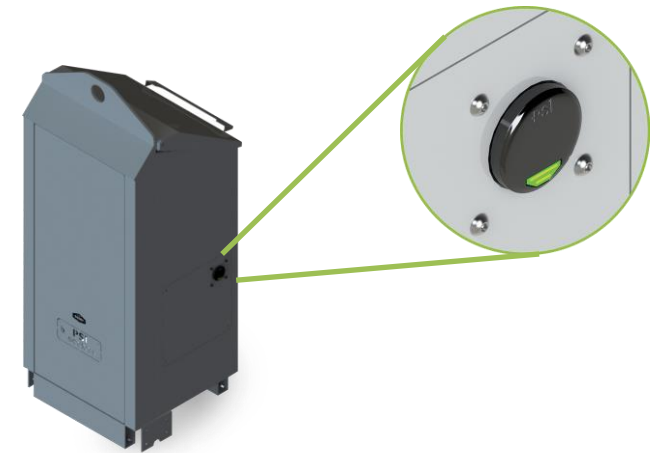

שירות לתושב

ללא יעילות בקרה טובים – איכות
השירות נמוכה

3

הפתרון

יחידת קצה

יתרונות

- מותאם למיכלים מסוגים שונים
- צריכת נתונים נמוכה
- אורך חיי סוללה 5-10 שנים
- תמיכה בכרטיס SIM גלובלי
- עדכוני תוכנה מרחוק

**ממשק משתמש זמן אמת
ניהול משתמשים ואתרים
טאבלט ניווט למשאית**