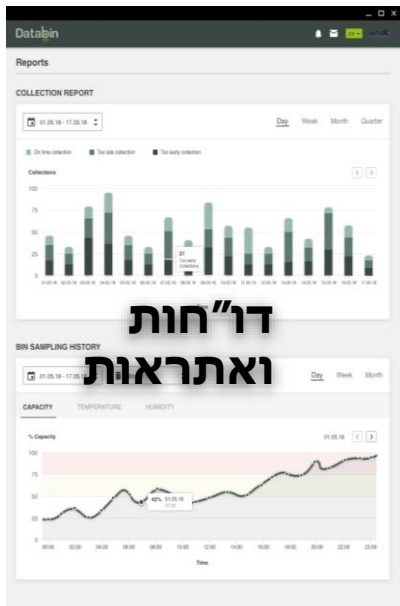

שירות לתושב

ללא יעילות בקרה טובים – איכות
השירות נמוכה

3

הפתרון

יחידת קצה

יתרונות

- מותאם למיכלים מסוגים שונים
- צריכת נתונים נמוכה
- אורך חיי סוללה 5-10 שנים
- תמיכה בכרטיס SIM גלובלי
- עדכוני תוכנה מרחוק

**ממשק משתמש זמן אמת
ניהול משתמשים ואתרים
טאבלט ניווט למשאית**