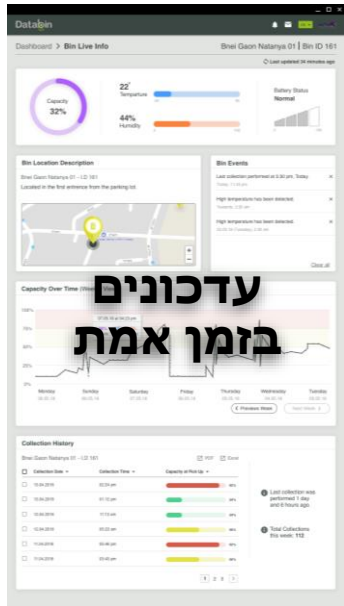

למה צריך ?

יעילות

תוכניות עבודה
קבועות עם שולי ביטחון
רחבים, אין אתראות זמן
אמת-יוצר חוסר יעילות

1

אין מידע זמן
אמת
אודות מצב
האשפה
והתפעול

בקרה

אין שליטה מלאה על
הביצוע

2

שירות לתושב

ללא יעילות בקרה טובים – איכות
השירות נמוכה

3

הפתרון

יחידת קצה

יתרונות

- מותאם למיכלים מסוגים שונים
- צריכת נתונים נמוכה
- אורך חיי סוללה 5-10 שנים
- תמיכה בכרטיס SIM גלובלי
- עדכוני תוכנה מרחוק

**ממשק משתמש זמן אמת
ניהול משתמשים ואתרים
טאבלט ניווט למשאית**

התייעלות וחסכון

שימוש במערכת מייעל וחוסך כ 30% מהוצאות התפעול

ממשק משתמש לשליטה מלאה בזמן אמת

ניהול, התראות, ניווט ודוחות

מידע מהמיכלים בזמן אמת

נתונים ממספר רב של יחידות קצה המאפשרים בקרה ואופטימיזציה מלאים